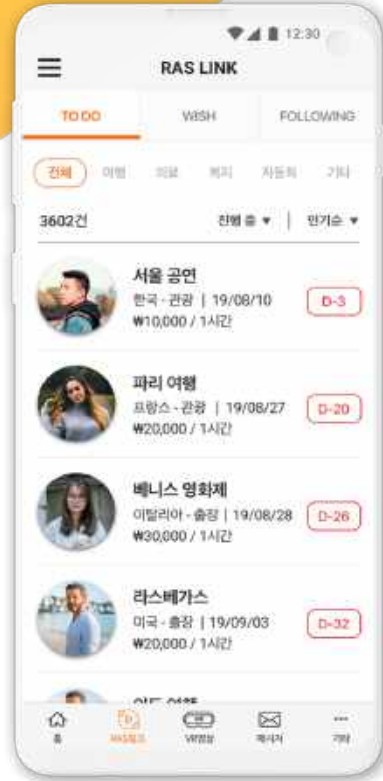

투위시

towish App

생중계와 VR을 활용한 글로벌 여행 매칭 서비스

아이템 정의

5G 기반의 초고속 생중계 화상 통신과 생방송 VR을 활용하고 위치기반 서비스를 이용해 타인이 가지 못하는 곳을 스마트폰 등으로 서비스를 신청하면 대상자가 의뢰인의 요구를 실시간으로 대신해 주고 수익을 얻음

Our Service

예를 들어 아바타(To Do)를 할 이용자가 "아이슬란드에 11월 20일에 3시에 가서 설산의 뷰를 보여드리겠습니다."라고 게시글을 올리면, 다른 이용자(Wish)가 "해주세요"라고 신청하면 매칭이 됩니다. 이때 아바타가 해당 일에 Live로 영상 중계를 해주고, 아바타 일이 완수되면, 이용자(Wish)는 비용을 지불하고, 아바타는 수익을 얻게 됩니다.

03. 서비스가격 - 실행자와 요청자가 직접 가격 설정!

여행 생중계 서비스-시간당 1만 원을 기준으로 사용자 들이 서로 협의 특수 중계 서비스-해외 박람회 중계 및 정보 취득 등 특별한 요청사항들은 서로 가격을 개별적으로 설정 및 조율

UI/UX Design

이미지 저장 모드

개인의 사진과 영상 등을 올리고 자신을 알릴 수 있는 공간으로 활용

매칭 모드

'to do'와 'wish'리스트에 본인들의 공유 일정과 희망 항목 등을 기입하고 서로 쌍방 매칭이 되면 생중계가 가능하며 이후 서로에게 일정 포인트 지급이 가능

생중계 모드

생방송 시청 시 일반 2D, 자이로 센서 VR, 헤드셋 VR 모드를 선택할 수 있으며, 글로벌 실시간 번역 기능으로 외국인과의 소통이 가능

관심사 설정

자신의 관심사 등록으로 쉽고 빠르게 여러 분야 및 전문가들과 매칭

App Key Service

다른 곳도 둘러 보고 싶어요

에펠탑 꼭대기도 가 드릴게요

녹화영상도 전송해드립니다

네 클라우드에서 다운 받을 게요

영상 중계 중 상대방과 실시간 보이스 및 문자 번역 대화가 가능하여 단순히 화면만 보는 것이 아닌 자신이 직접 지시자가 되어 가고 싶은 곳과 보고 싶은 것들을 더욱 적극적으로 살펴볼 수 있습니다. 또한 생중계 영상은 녹화까지 이뤄져 클라우드 서버에서 다운이 가능합니다.

핵심기능

1. 여행 일상 라이브 중계 (2D, 360°, 헤드셋)
2. 국가 설정 해외 사용자 매칭 기능
3. 실행자, 요구자 매칭 수수료 결제 기능
4. 실시간 보이스 / 메시지 기능