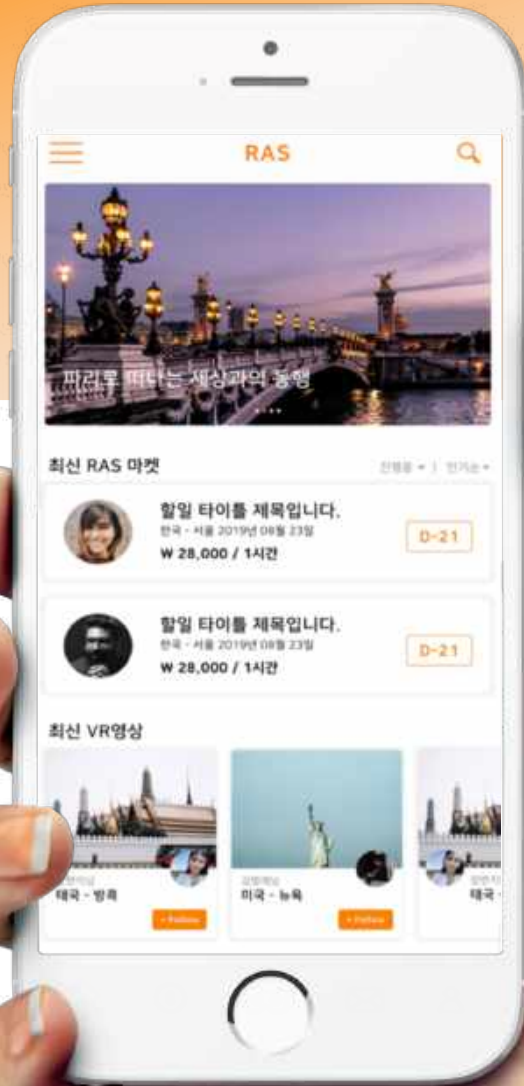

투위시

towish App

생중계와 VR을 활용한 글로벌 여행 매칭 서비스

아이템 정의

5G 기반의 초고속 생중계 화상 통신과 생방송 VR을 활용하고 위치기반 서비스를 이용해 타인이 가지 못하는 곳을 스마트폰 등으로 서비스를 신청하면 대상자가 의뢰인의 요구를 실시간으로 대신해 주고 수익을 얻음

Our Service

예를 들어 아바타(To Do)를 할 이용자가 "아이슬란드에 11월 20일에 3시에 가서 설산의 뷰를 보여드리겠습니다."라고 게시글을 올리면, 다른 이용자(Wish)가 "해주세요"라고 신청하면 매칭이 됩니다. 이때 아바타가 해당 일에 Live로 영상 중계를 해주고, 아바타 일이 완수되면, 이용자(Wish)는 비용을 지불하고, 아바타는 수익을 얻게 됩니다.

03. 서비스가격 - 실행자와 요청자가 직접 가격 설정!

여행 생중계 서비스-시간당 1만 원을 기준으로 사용자 들이 서로 협의 특수 중계 서비스-해외 박람회 중계 및 정보 취득 등 특별한 요청사항들은 서로 가격을 개별적으로 설정 및 조율

UI/UX Design

이미지 저장 모드

개인의 사진과 영상 등을 올리고 자신을 알릴 수 있는 공간으로 활용

매칭 모드

'to do'와 'wish'리스트에 본인들의 공유 일정과 희망 항목 등을 기입하고 서로 쌍방 매칭이 되면 생중계가 가능하며 이후 서로에게 일정 포인트 지급이 가능

생중계 모드

생방송 시청 시 일반 2D, 자이로 센서 VR, 헤드셋 VR 모드를 선택할 수 있으며, 글로벌 실시간 번역 기능으로 외국인과의 소통이 가능

관심사 설정

자신의 관심사 등록으로 쉽고 빠르게 여러 분야 및 전문가들과 매칭

App Key Service

다른 곳도 둘러 보고 싶어요

에펠탑 꼭대기도 가 드릴게요

녹화영상도 전송해드립니다

네 클라우드에서 다운 받을 게요

영상 중계 중 상대방과 실시간 보이스 및 문자 번역 대화가 가능하여 단순히 화면만 보는 것이 아닌 자신이 직접 지시자가 되어 가고 싶은 곳과 보고 싶은 것들을 더욱 적극적으로 살펴볼 수 있습니다. 또한 생중계 영상은 녹화까지 이뤄져 클라우드 서버에서 다운이 가능합니다.

핵심기능

1. 여행 일상 라이브 중계 (2D, 360°, 헤드셋)
2. 국가 설정 해외 사용자 매칭 기능
3. 실행자, 요구자 매칭 수수료 결제 기능
4. 실시간 보이스 / 메시지 기능